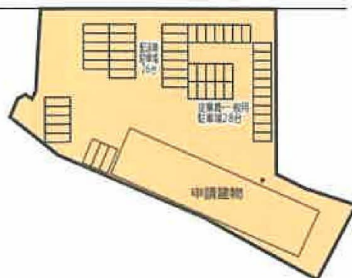

# 貸事務所(一括)

太白区西中田

**周辺環境**  
 西友南仙台店 セブンイレブン南仙台駅前店  
 エネオス西中田SS 出光中田SS  
 吉田報恩会春日療養園 西中田簡易郵便局  
 七十七銀行中田支店

配置図

倉庫天井高さ:5m  
 オーバースライダー 寸法  
 高さ:4m/幅:5m※4面有り

※図面・設備と現況に相違がある場合は現況優先とします。  
 ※図面内の面積は建築図面によるものです。

# 貸事務所倉庫

南 仙 台

賃料 **1,980,000円**

敷金 **10ヶ月**・礼金 **1ヶ月**・保証金なし

物件種目	南 仙 台		
最寄駅	南 仙 台		
賃料	賃料 <b>1,980,000円</b>		
敷金	敷金 <b>10ヶ月</b> ・礼金 <b>1ヶ月</b> ・保証金なし		
物件所在地	仙台市太白区西中田2丁目10-18		
交通	J R 東北本線「南仙台」駅徒歩14分		
建物名	西中田事務所倉庫		
	構造・規模	鉄骨造1階建	
使用部分面積	807.88㎡(登記簿面積)		
築年月	2005年9月	契約期間	5年
管理費等	なし		
土地面積	公簿3919.49㎡	用途地域	第1種住居地域
駐車場	有 無料		
現況	空	引渡日	即入居可
接達状況(角地・間口)			
本体設備	男女別トイレ・シャッター		
各戸設備	エアコン・給湯		
備考	※図面・設備現況優先 ※賃貸保証:加入要 アーク賃貸保証(月額賃料の1ヶ月分) ※敷地には要悪水路が一部あり ※都市計画道路(中田北線)計画有り。 ※付属設備 動作確認必須		