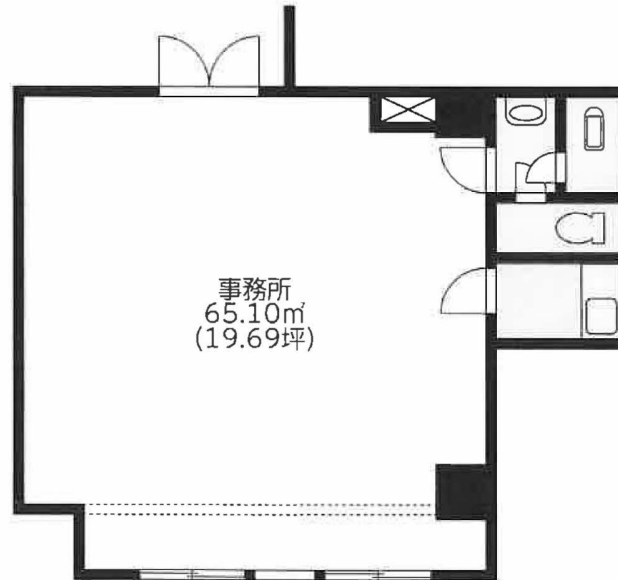

貸事務所

シャレードエクゼ

- ・西友北仙台店.....523m
- ・ファミリーマート仙台堤通店.....150m
- ・ファミリーマート北仙台駅前店...523m
- ・北仙台駅前郵便局.....485m
- ・七十七銀行北仙台支店.....243m
- ・杜の都信用金庫北仙台支店.....286m
- ・仙台市青葉区役所.....1339m

- ●青葉区通町アクセス良好!
- ●事務所利用におすすめ

貸事務所

北 仙 台

賃料 **118,800**円(税込)

敷金**6**ヶ月・礼金**1**ヶ月

物件所在地	仙台市青葉区通町2丁目17-5		
交通	市営地下鉄南北線「北仙台」駅徒歩3分		
建物名	シャレードエクゼ		
建 造・規模	鉄筋コンクリート造7階建1階部分		
物 使用部分面積	65.10㎡(19.69坪)		
築年月	1993年3月	契約期間	2年
管理費等	8,800円(税込)		
土地面積		用途地域	近隣商業地域
駐 車 場	1台付無料(事務所入り口前)		
現 況	空	引渡可能時期	相談
接道状況(角地・開口)			
本体設備	電気・水道・空調設備・トイレ		
各戸設備			
備 考